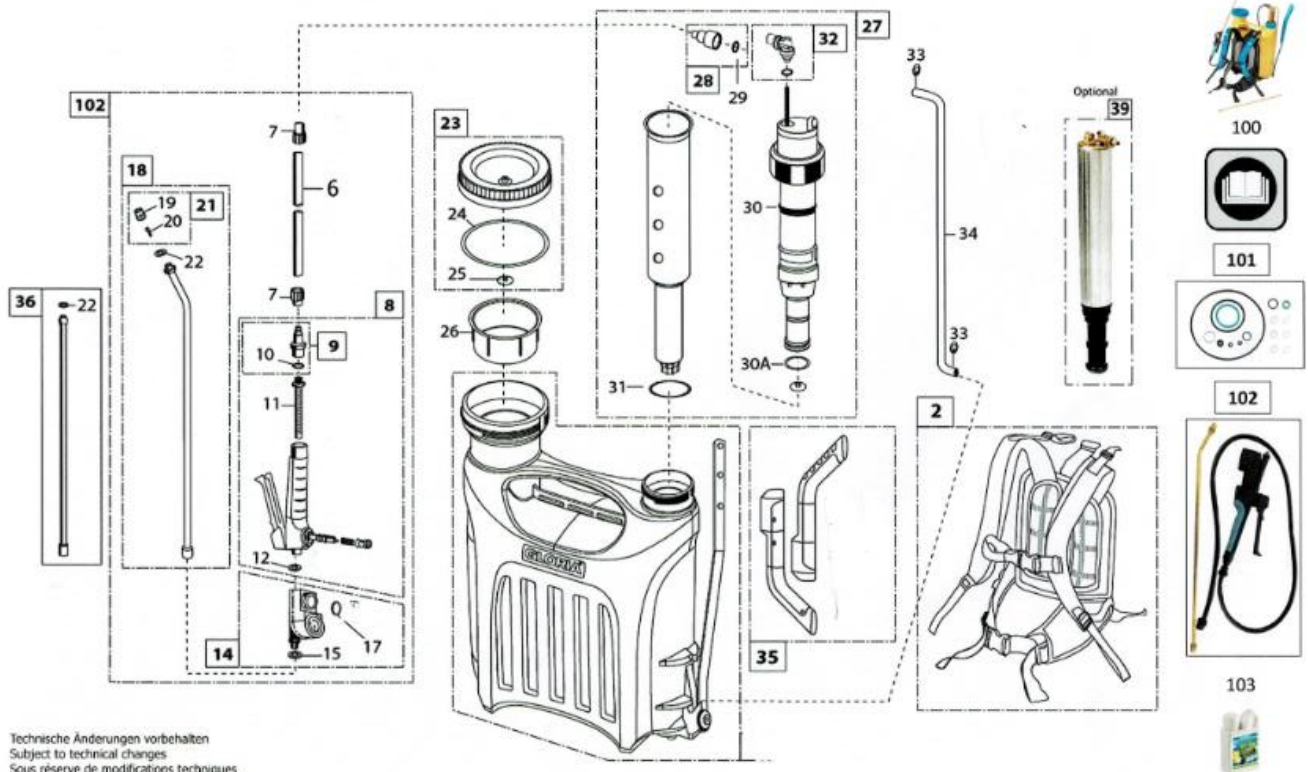

1/3
2015
4302

Pro 1800
Art.-NR. 000062.0000

GLORIA
Geräte für Haus und Garten